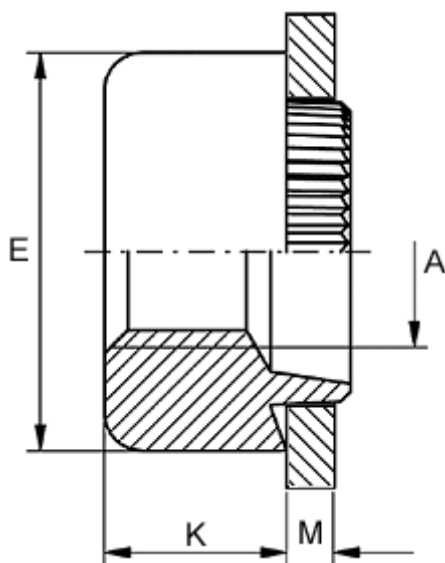

Varenummer: 12715000160700
Beskrivelse: KLEE-coil 715 000 160.700
M16 Letmetal

Mål

Anbefalet huldia. for ekstrem belastning	= 19.3
Anbefalet huldia. for normal brug	= 19.6
Højde K	= 10.2
Indvendigt gevind A	= M16
Pladetykkelse M	= 4,1 til 4,3
Udvendig diameter E	= 25.3